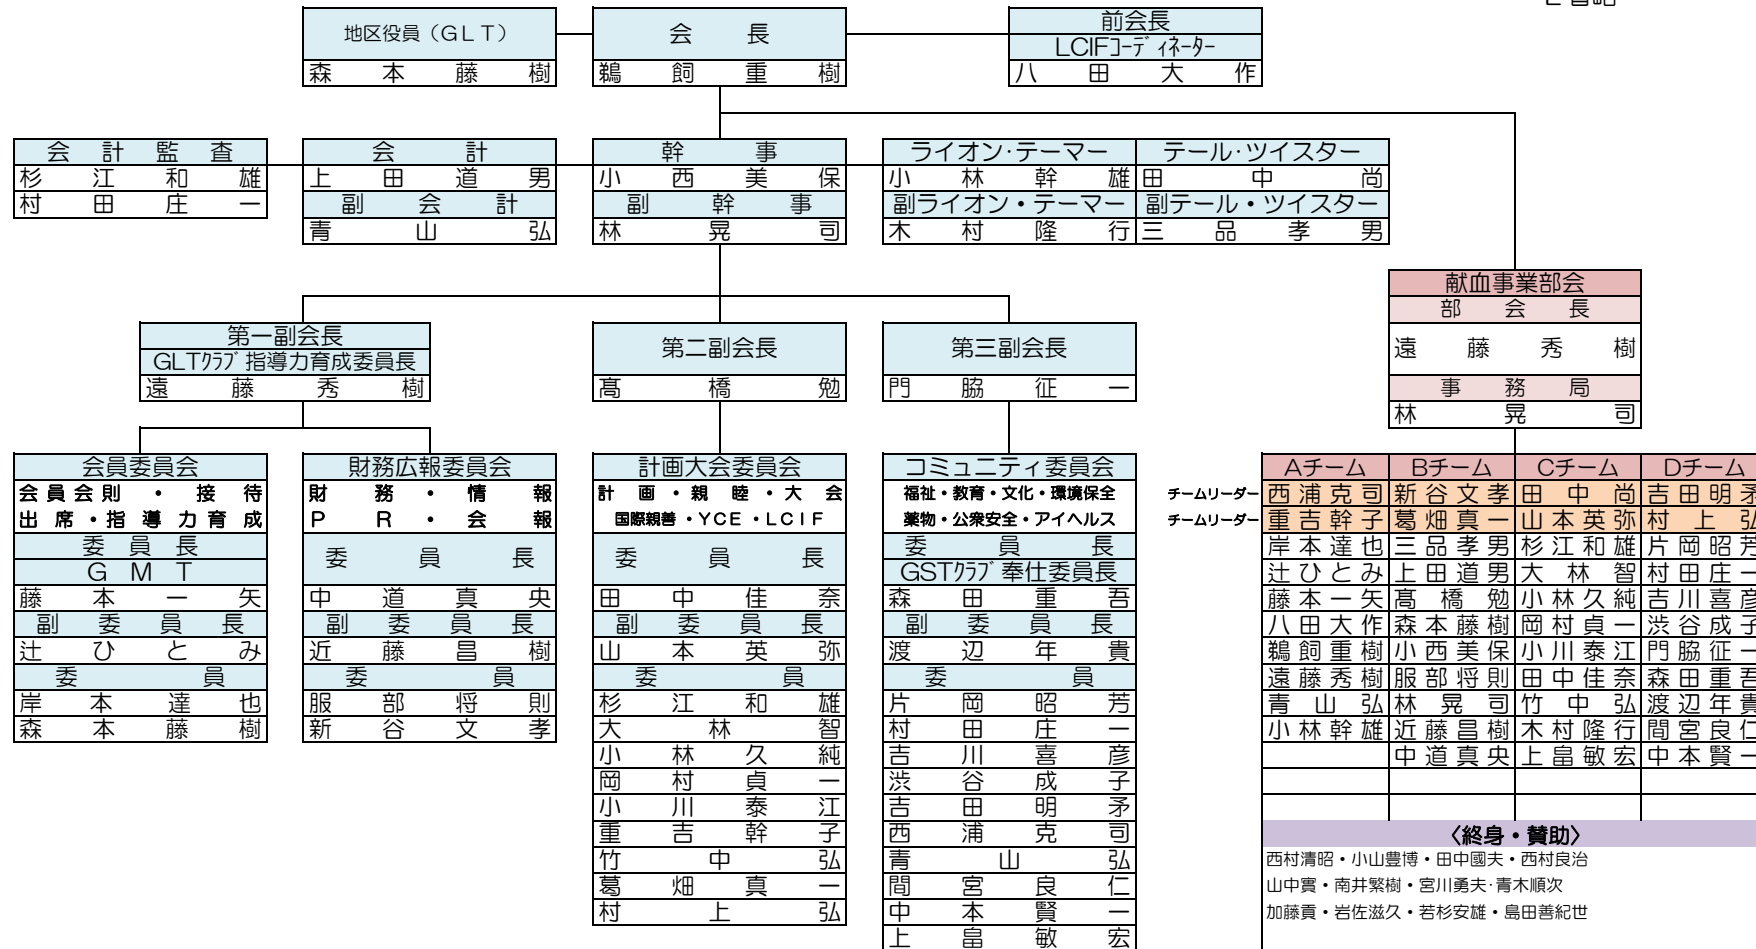

2020-2021年度近江守山ライオンズクラブ組織図

L省略

名 誉 会 員
宮 本 和 宏
終 身 会 員
西 村 清 昭
小 山 豊 博
田 中 國 夫
西 村 良 治
山 中 實
南 井 繁 樹
青 木 順 次
宮 川 勇 夫
賛 助 会 員
加 藤 貢
岩 佐 滋 久
若 杉 安 雄
島 田 善 紀 世
家 族 会 員
片 岡 芳 規
青 木 宏 子
村 田 和 也
上 田 兼 大
小 林 浩 三
森 本 正 子
藤 本 和 江
遠 藤 知 佳 子
服 部 芳 美